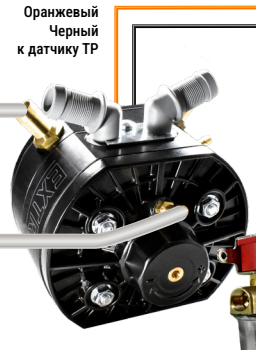

МОНТАЖНАЯ СХЕМА ALPHA MS-6-V6.