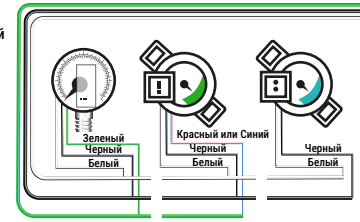

МОНТАЖНАЯ СХЕМА ALPHA MS-6-V6.