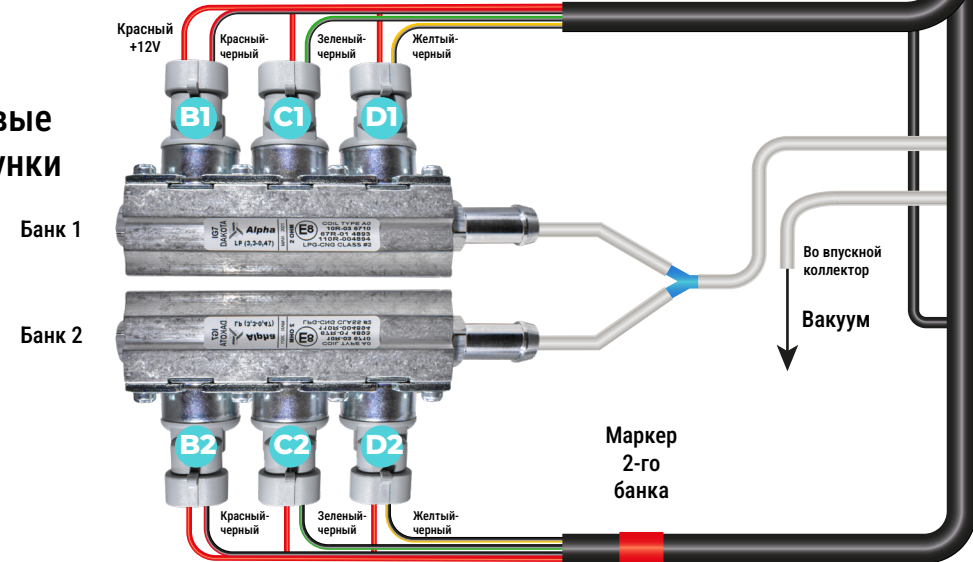

ALPHA

Электронный блок управления

Бензиновые форсунки

Зажигание
Белый-
Красный
+12V

Варианты жгутов
HRM смотри на
стр. 1 Руководства

Жгуты
HRM

Маркер
2-го
банка

USB 2.0

Редуктор

Электронный блок управления автомобиля

Газовые форсунки

Фильтр
паровой фазы

МОНТАЖНАЯ СХЕМА ALPHA MS-6-V6.